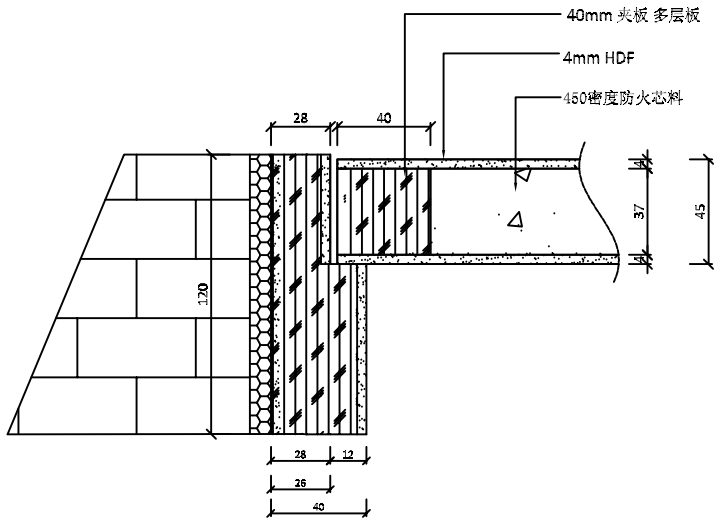

项目名称:	测试防火门-1
产品名称:	单开门
产品型号:	
房号:	
区域:	
数量:	

- | | |
|---------------|------------|
| | |
| LVL基材 | 墙体 |
| | |
| 密度板 | 珍珠岩玻镁板 |
| | |
| 实木 | 发泡胶蜂窝纸 |
| | |
| 刨花板
Lauan木 | WPC |
| | |
| 玻璃 | 铝塑地脚
SS |
| | |
| 布艺 | 石材 |
| | |
| 藤编 | 皮革 |

版本:	
绘图:	
审核:	
生产:	
客户确认:	
日期:	2019/12/02
页码编号:	2/2
比例:	A4-1:20

大样图A

大样图B

大样图C