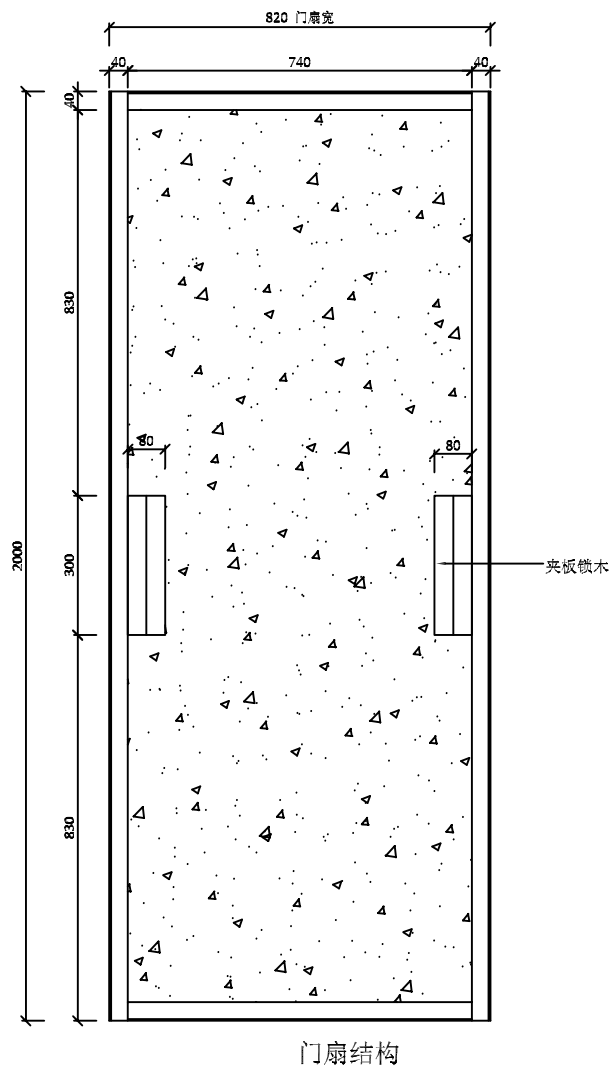

项目名称:	测试防火门-1
产品名称:	单开门
产品型号:	
房号:	
区域:	
数量:	

- | | |
|--------|---------|
| | |
| LVL 燕材 | 墙体 |
| | |
| 密度板 | 珍珠岩玻璃板 |
| | |
| 实木 | 发泡胶蜂窝纸 |
| | |
| 玻璃 | 铝塑地脚 SS |
| | |
| 布艺 | 石材 |
| | |
| 藤编 | 皮革 |

版本:	
绘图:	
审核:	
生产:	
客户确认:	
日期:	2019/12/02
页码编号:	1/2
比例:	A4-1:20

项目名称:	测试防火门-1
产品名称:	单开门
产品型号:	
房号:	
区域:	
数量:	

- | | |
|---------------|------------|
| | |
| LVL基材 | 墙体 |
| | |
| 密度板 | 珍珠岩玻镁板 |
| | |
| 实木 | 发泡胶蜂窝纸 |
| | |
| 刨花板
Lauan木 | WPC |
| | |
| 玻璃 | 铝塑地脚
SS |
| | |
| 布艺 | 石材 |
| | |
| 藤编 | 皮革 |

版本:	
绘图:	
审核:	
生产:	
客户确认:	
日期:	2019/12/02
页码编号:	2/2
比例:	A4-1:20

大样图A

大样图B

大样图C