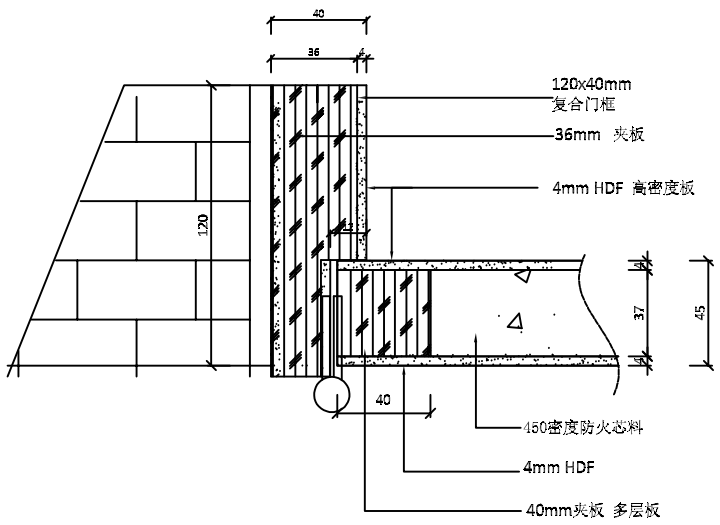

项目名称:	测试防火门-1
产品名称:	单开门
产品型号:	
房号:	
区域:	
数量:	

- | | |
|--------|---------|
| | |
| LVL 燕材 | 墙体 |
| | |
| 密度板 | 珍珠岩玻璃板 |
| | |
| 实木 | 发泡胶蜂窝纸 |
| | |
| 玻璃 | 铝塑地脚 SS |
| | |
| 布艺 | 石材 |
| | |
| 藤编 | 皮革 |

版本:	
绘图:	
审核:	
生产:	
客户确认:	
日期:	2019/12/02
页码编号:	1/2
比例:	A4-1:20

项目名称:	测试防火门-1
产品名称:	单开门
产品型号:	
房号:	
区域:	
数量:	

- | | |
|---------------|------------|
| | |
| LVL基材 | 墙体 |
| | |
| 密度板 | 珍珠岩玻镁板 |
| | |
| 实木 | 发泡胶蜂窝纸 |
| | |
| 刨花板
Lauan木 | WPC |
| | |
| 玻璃 | 铝塑地脚
SS |
| | |
| 布艺 | 石材 |
| | |
| 藤编 | 皮革 |

版本:	
绘图:	
审核:	
生产:	
客户确认:	
日期:	2019/12/02
页码编号:	2/2
比例:	A4-1:20

大样图A

大样图B

大样图C