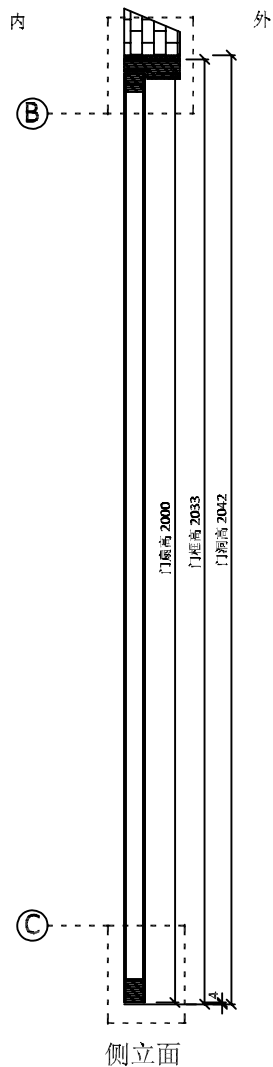

项目名称:	测试防火门-1
产品名称:	单开门
产品型号:	
房号:	
区域:	
数量:	

- | | |
|--------|---------|
| | |
| LVL 燕材 | 墙体 |
| | |
| 密度板 | 珍珠岩玻璃板 |
| | |
| 实木 | 发泡胶蜂窝纸 |
| | |
| 玻璃 | 铝塑地脚 SS |
| | |
| 布艺 | 石材 |
| | |
| 藤编 | 皮革 |

版本:	
绘图:	
审核:	
生产:	
客户确认:	
日期:	2019/12/02
页码编号:	1/2
比例:	A4-1:20

项目名称:	测试防火门-1
产品名称:	单开门
产品型号:	
房号:	
区域:	
数量:	

- | | |
|---------------|------------|
| | |
| LVL基材 | 墙体 |
| | |
| 密度板 | 珍珠岩玻镁板 |
| | |
| 实木 | 发泡胶蜂窝纸 |
| | |
| 刨花板
Lauan木 | WPC |
| | |
| 玻璃 | 铝塑地脚
SS |
| | |
| 布艺 | 石材 |
| | |
| 藤编 | 皮革 |

版本:	
绘图:	
审核:	
生产:	
客户确认:	
日期:	2019/12/02
页码编号:	2/2
比例:	A4-1:20

大样图A

大样图B

大样图C