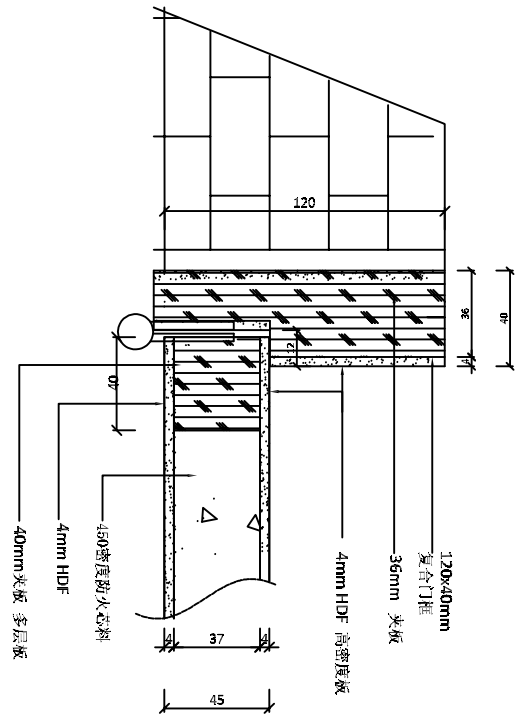

项目名称:	测试防火门-1
产品名称:	单开门
产品型号:	
房号:	
区域:	
数量:	

- | | |
|--------|---------|
| | |
| LVL 燕材 | 墙体 |
| | |
| 密度板 | 珍珠岩玻璃板 |
| | |
| 实木 | 发泡胶蜂窝纸 |
| | |
| 玻璃 | 铝塑地脚 SS |
| | |
| 布艺 | 石材 |
| | |
| 藤编 | 皮革 |

版本:	
绘图:	
审核:	
生产:	
客户确认:	
日期:	2019/12/02
页码编号:	1/2
比例:	A4-1:20

版本:	
绘图:	
审核:	
生产:	
客户确认:	
日期:	2019/12/02
页码编号:	2/2
比例:	A4-1:20

大样图A

大样图B

大样图C