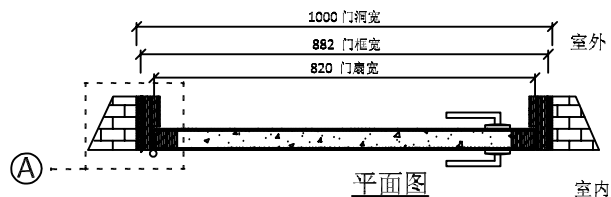

项目名称:	测试防火门-1
产品名称:	单开门
产品型号:	
房号:	
区域:	
数量:	

- | | |
|--------|---------|
| | |
| LVL 燕材 | 墙体 |
| | |
| 密度板 | 珍珠岩玻璃板 |
| | |
| 实木 | 发泡胶蜂窝纸 |
| | |
| 玻璃 | 铝塑地脚 SS |
| | |
| 布艺 | 石材 |
| | |
| 藤编 | 皮革 |

版本:	
绘图:	
审核:	
生产:	
客户确认:	
日期:	2019/12/02
页码编号:	1/2
比例:	A4-1:20