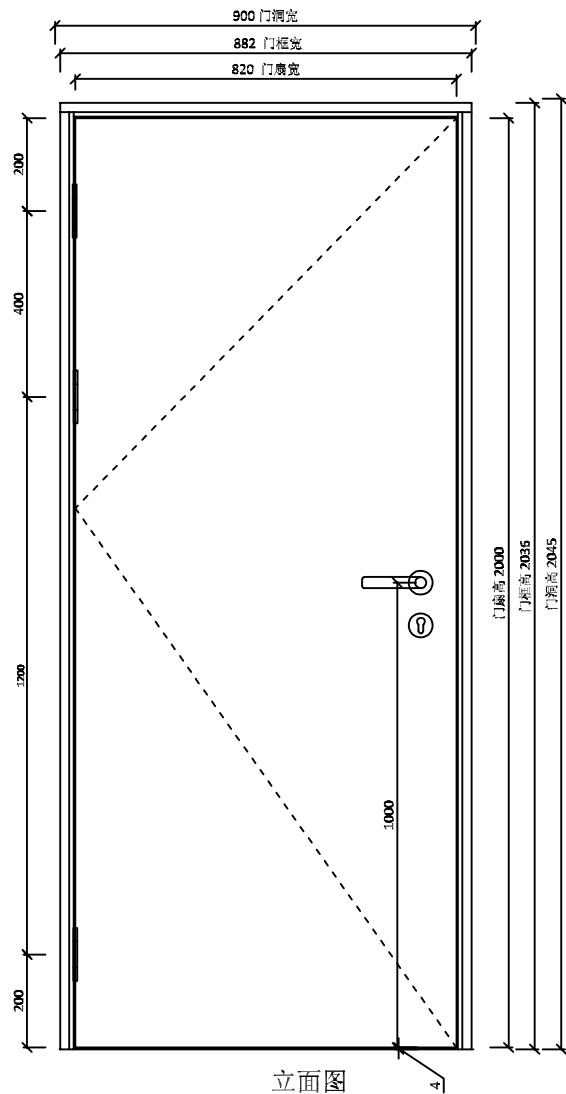

项目名称:	测试防火门-1
产品名称:	单开门
产品型号:	
房号:	
区域:	
数量:	

- | | |
|--------|---------|
| | |
| LVL 燕材 | 墙体 |
| | |
| 密度板 | 珍珠岩玻璃板 |
| | |
| 实木 | 发泡胶蜂窝纸 |
| | |
| 玻璃 | 铝塑地脚 SS |
| | |
| 布艺 | 石材 |
| | |
| 藤编 | 皮革 |

版本:	
绘图:	
审核:	
生产:	
客户确认:	
日期:	2019/12/02
页码编号:	1/2
比例:	A4-1:20

版本:	
绘图:	
审核:	
生产:	
客户确认:	
日期:	2019/12/02
页码编号:	2/2
比例:	A4-1:20

大样图A

大样图B

大样图C